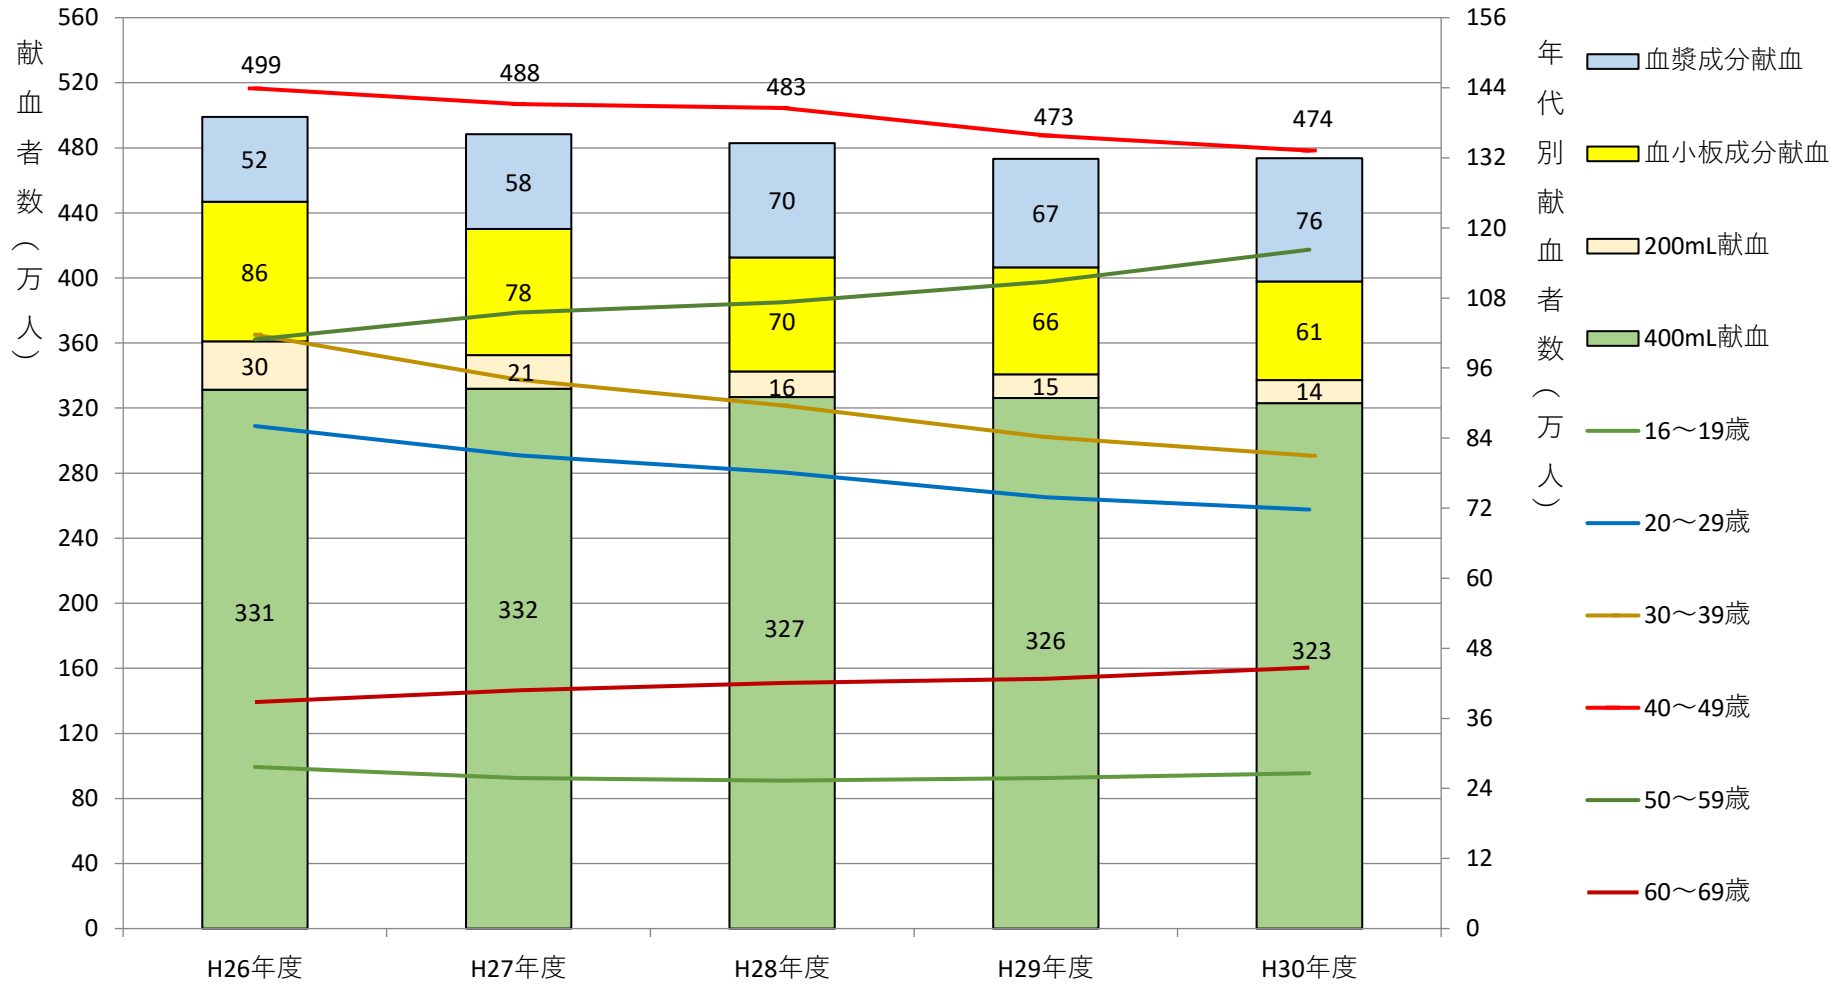

献血者数の推移 (H26年度～H30年度)

献血者数の推移