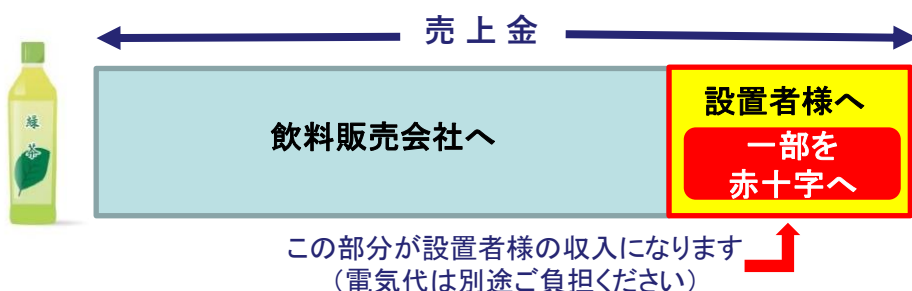

■赤十字活動支援自動販売機

置く人も飲む人も
気軽にできる社会貢献

- ・自動販売機の設置・管理
- ・売上金の回収
- ・赤十字への振り込み

飲料メーカーのオペレーター
におまかせ！

販売手数料の一部を赤十字へ寄付

ご負担は、自動販売機の電気代のみ

設置者様の社会貢献活動として、好感度アップ

※ ここには次のように書かれています
「この自動販売機の売上金の一部は、日本赤十字社に寄付され、いのちと健康を守る活動に役立てられます。」