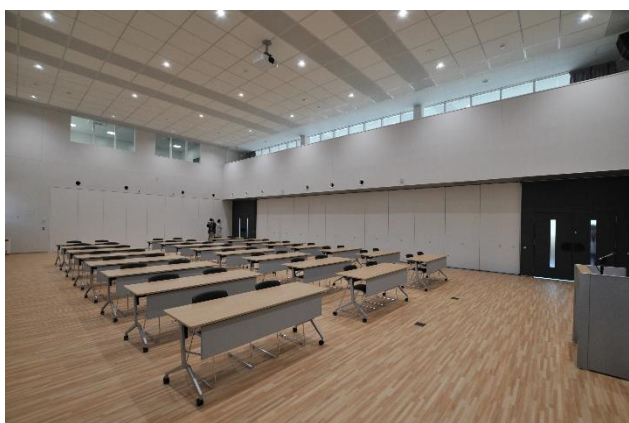

クロスホール

さいがいたいさくしつ 災害対策室

クロスホールは、^{だいきぼさいがいじ}大規模災害時にたくさんの
^{さいがいきゅうご}災害救護(*1)チームが活動する^{さいがいたいさくしつ}災害対策室にな
ります。

*1: ^{おお}大きな^{かじ}火事や^{おおみず}大水、^{じしん}地震
などの^{さいがい}災害に^{ひと}あった人を
助けること

ここで^{さいがいじょうきょう}災害^{きゅうごほうほう}状況や^{かくにん}救護方法などを確認し、
それぞれの^{きゅうごかつどう}救護活動^むに向かいます。

クロスホール さいがいたいさくしつ

クロスホール さいがいたいさくしつ

ハトラちゃんのワンポイントメモ

^{さいがいたいさくしつ}災害対策室では、^{にんきぼ}100人規模の^{さいがいきゅうご}災害救護チームが^{かつどう}活動できる大きなとし
ています。スクリーンや大型モニターを活用した^{おおがた}災害^{かつよう}状況^{さいがいじょうきょう}を^{はあく}把握しや
すい^{せつび}設備^{ととの}が整っています。