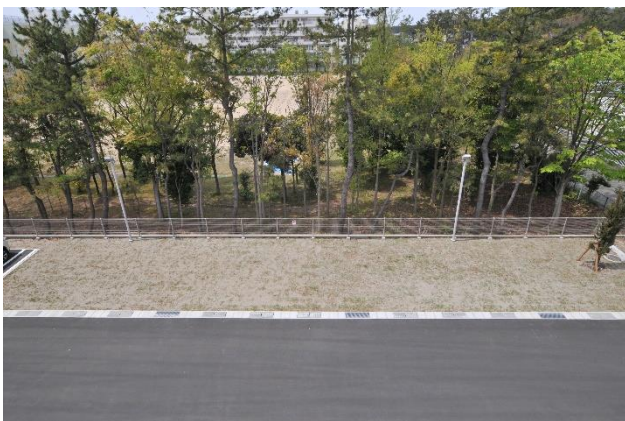

しばふ 芝生ひろば

しばふ
芝生ひろばでは、さいがい そうてい
災害を想定したテント設置
せっち
や炊きだし(*1)などのやがいたいけんがくしゅう
野外体験学習をおこない
た
ます。

*1:さいがいじ
災害時に、ごはんを炊い
たい
てたくさんのひさいしやくば
被災者に配
ること

しばふひろば

テントをはった ひろば

ハートラちゃんのワンポイントメモ

しばふ
芝生ひろばでは、せいしょうねんせきじゅうじ
青少年赤十字などがやがいたいけんがくしゅう
野外体験学習をおこなうひろ
ばのほか、だいきほさいがいじ こういき たさう きゅうご く ばあい
大規模災害時に広域から多数の救護チームが来る場合には、
ちゅうしや
駐車スペースとしてもかつよう そうてい
活用を想定しています。