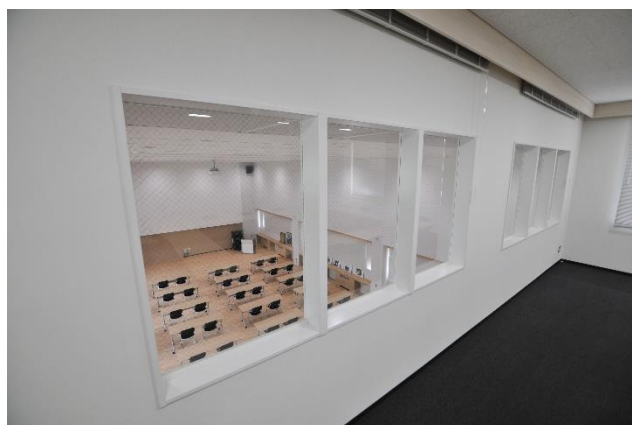

かいぎしつ 会議室

さいがいたいさくしつ 災害対策室

会議室は大規模災害時に大勢の災害対応チームが活動する災害対策室になります。

*1: 災害時に、ごはんを炊いてたくさんの被災者に配ること

*2: 火事、大水、地震などにあった人

かいぎしつのなか

かいぎしつからクロスホールがみえる

ハートラちゃんのワンポイントメモ