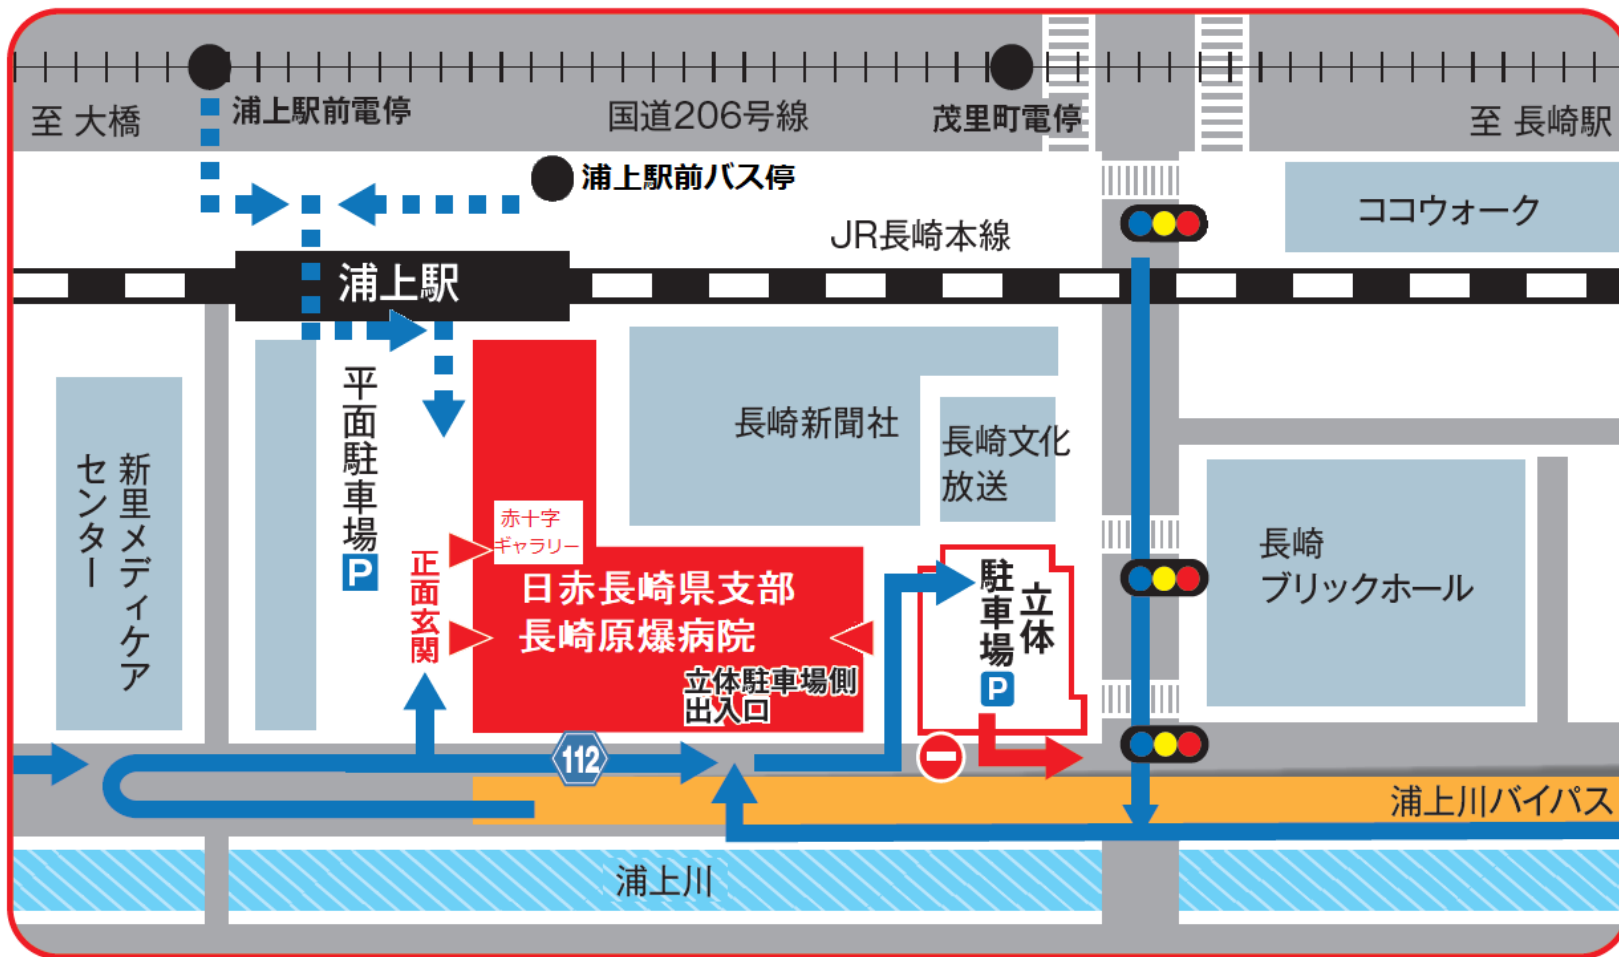

◎病院前の道路は一方通行となっておりますのでご注意ください。

- ・ JR浦上駅から徒歩1~2分
- ・ 浦上駅前電停、バス停から徒歩2~3分 (JR浦上駅通り抜け可)