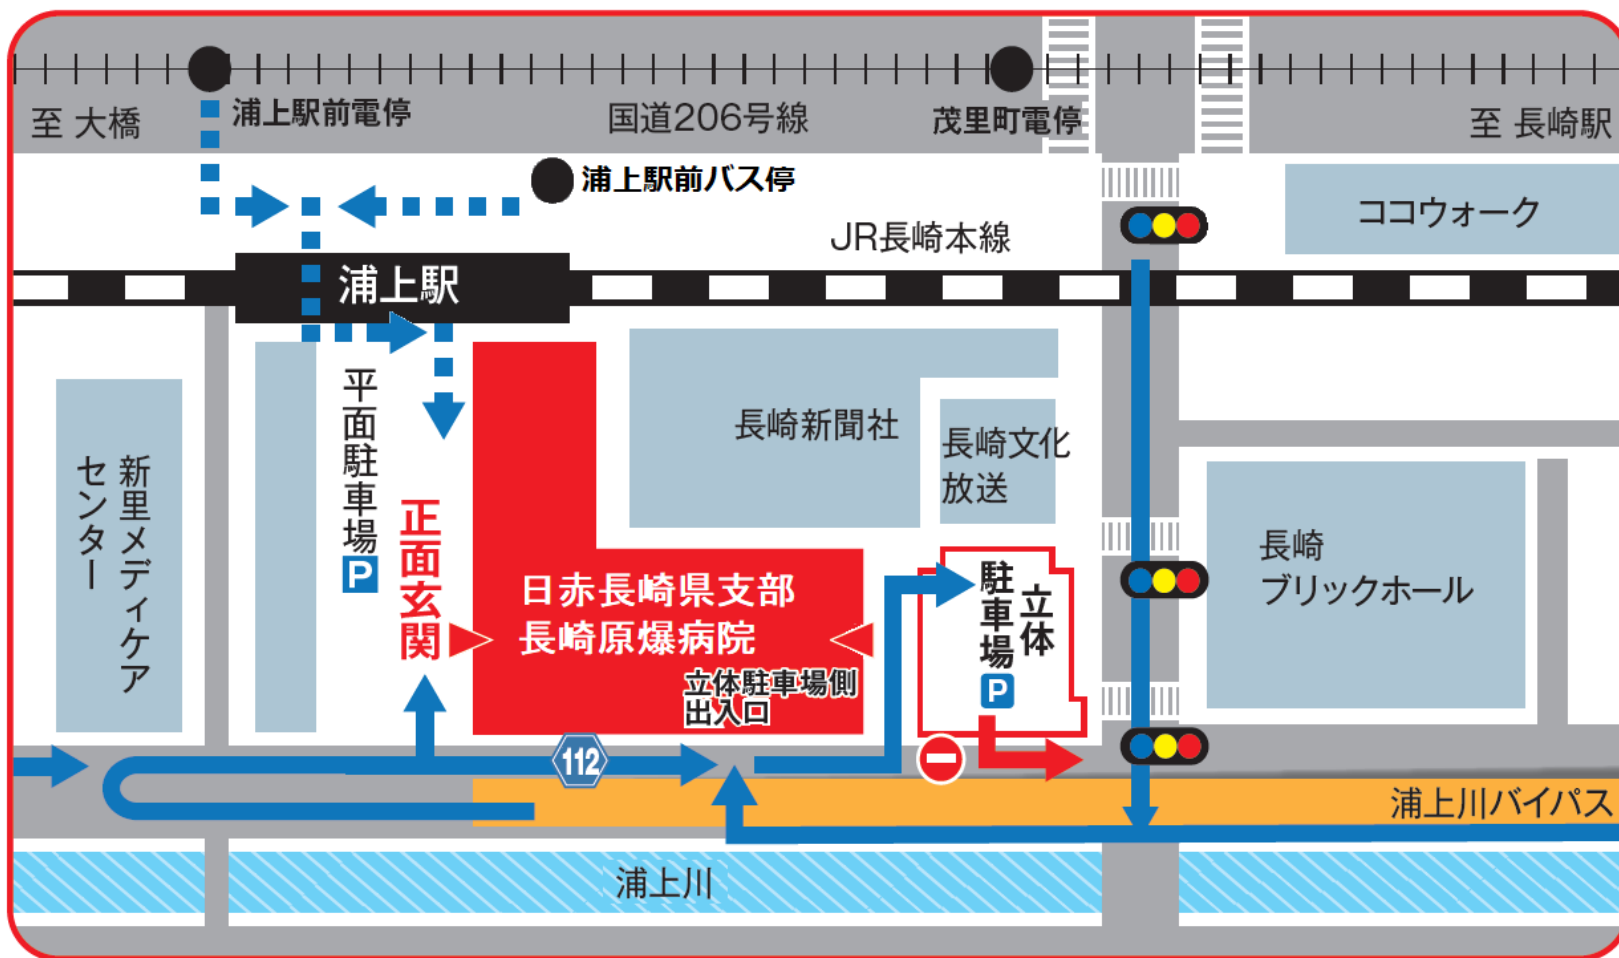

◎病院前の道路は一方通行となっておりますのでご注意ください。

- ・ JR浦上駅から徒歩1~2分
- ・ 浦上駅前電停、バス停から徒歩2~3分 (JR浦上駅通り抜け可)