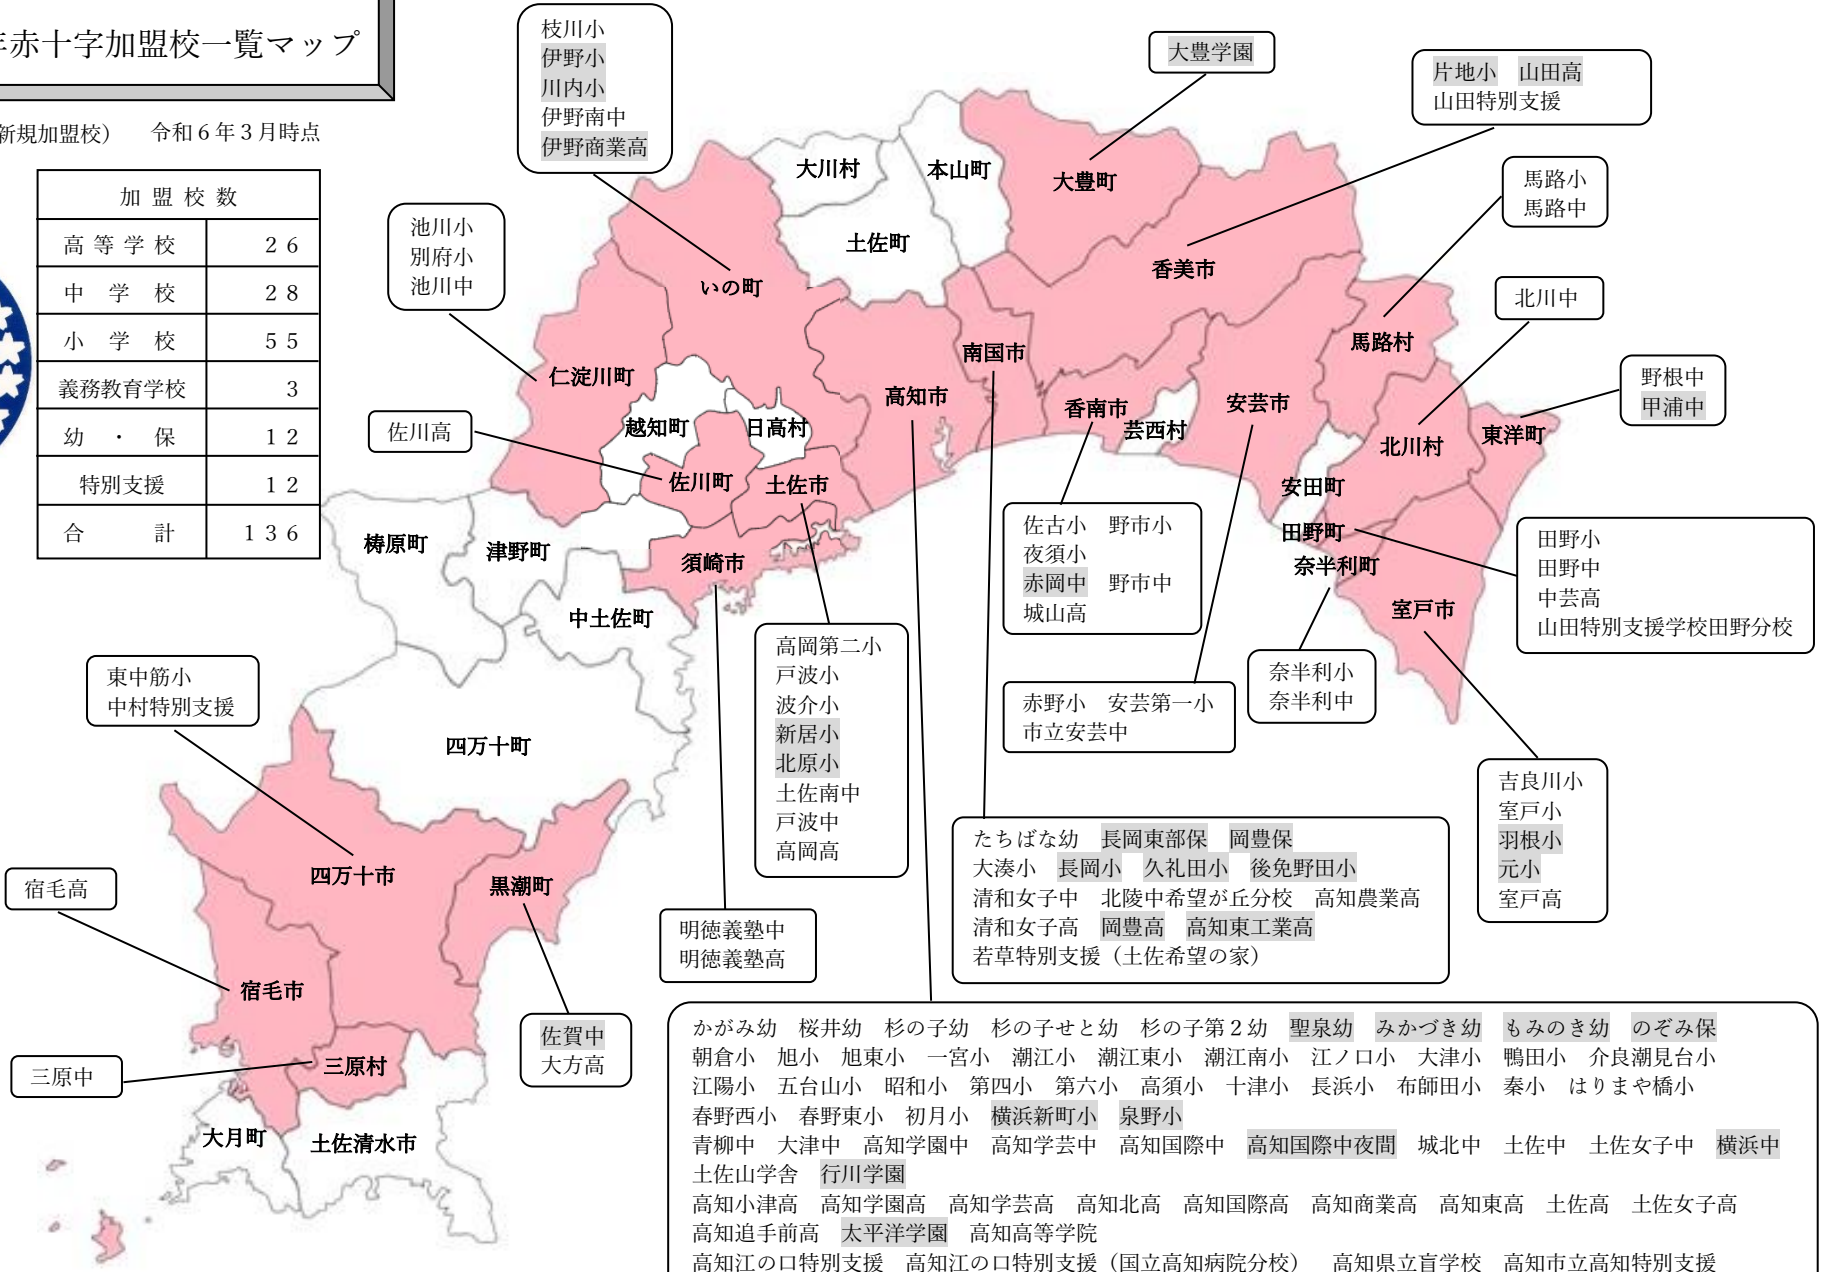

高知県青少年赤十字加盟校一覧マップ

(* 網掛けは新規加盟校) 令和6年3月時点

加盟校数	
高等学校	26
中学校	28
小学校	55
義務教育学校	3
幼・保	12
特別支援	12
合計	136

- かがみ幼 桜井幼 杉の子幼 杉の子せと幼 杉の子第2幼 聖泉幼 みかづき幼 もみのき幼 のぞみ保
 朝倉小 旭小 旭東小 一宮小 潮江小 潮江東小 潮江南小 江ノ口小 大津小 鴨田小 介良潮見台小
 江陽小 五台山小 昭和小 第四小 第六小 高須小 十津小 長浜小 布師田小 秦小 はりまや橋小
 春野西小 春野東小 初月小 横浜新町小 泉野小
 青柳中 大津中 高知学園中 高知学芸中 高知国際中 高知国際中夜間 城北中 土佐中 土佐女子中 横浜中
 土佐山学舎 行川学園
 高知小津高 高知学園高 高知学芸高 高知北高 高知国際高 高知商業高 高知東高 土佐高 土佐女子高
 高知追手前高 太平洋学園 高知高等学院
 高知江の口特別支援 高知江の口特別支援(国立高知病院分校) 高知県立盲学校 高知市立高知特別支援
 高知大教育学部附属特別支援 日高特別支援高知みかづき分校 若草特別支援本校 若草特別支援(子鹿園分校)