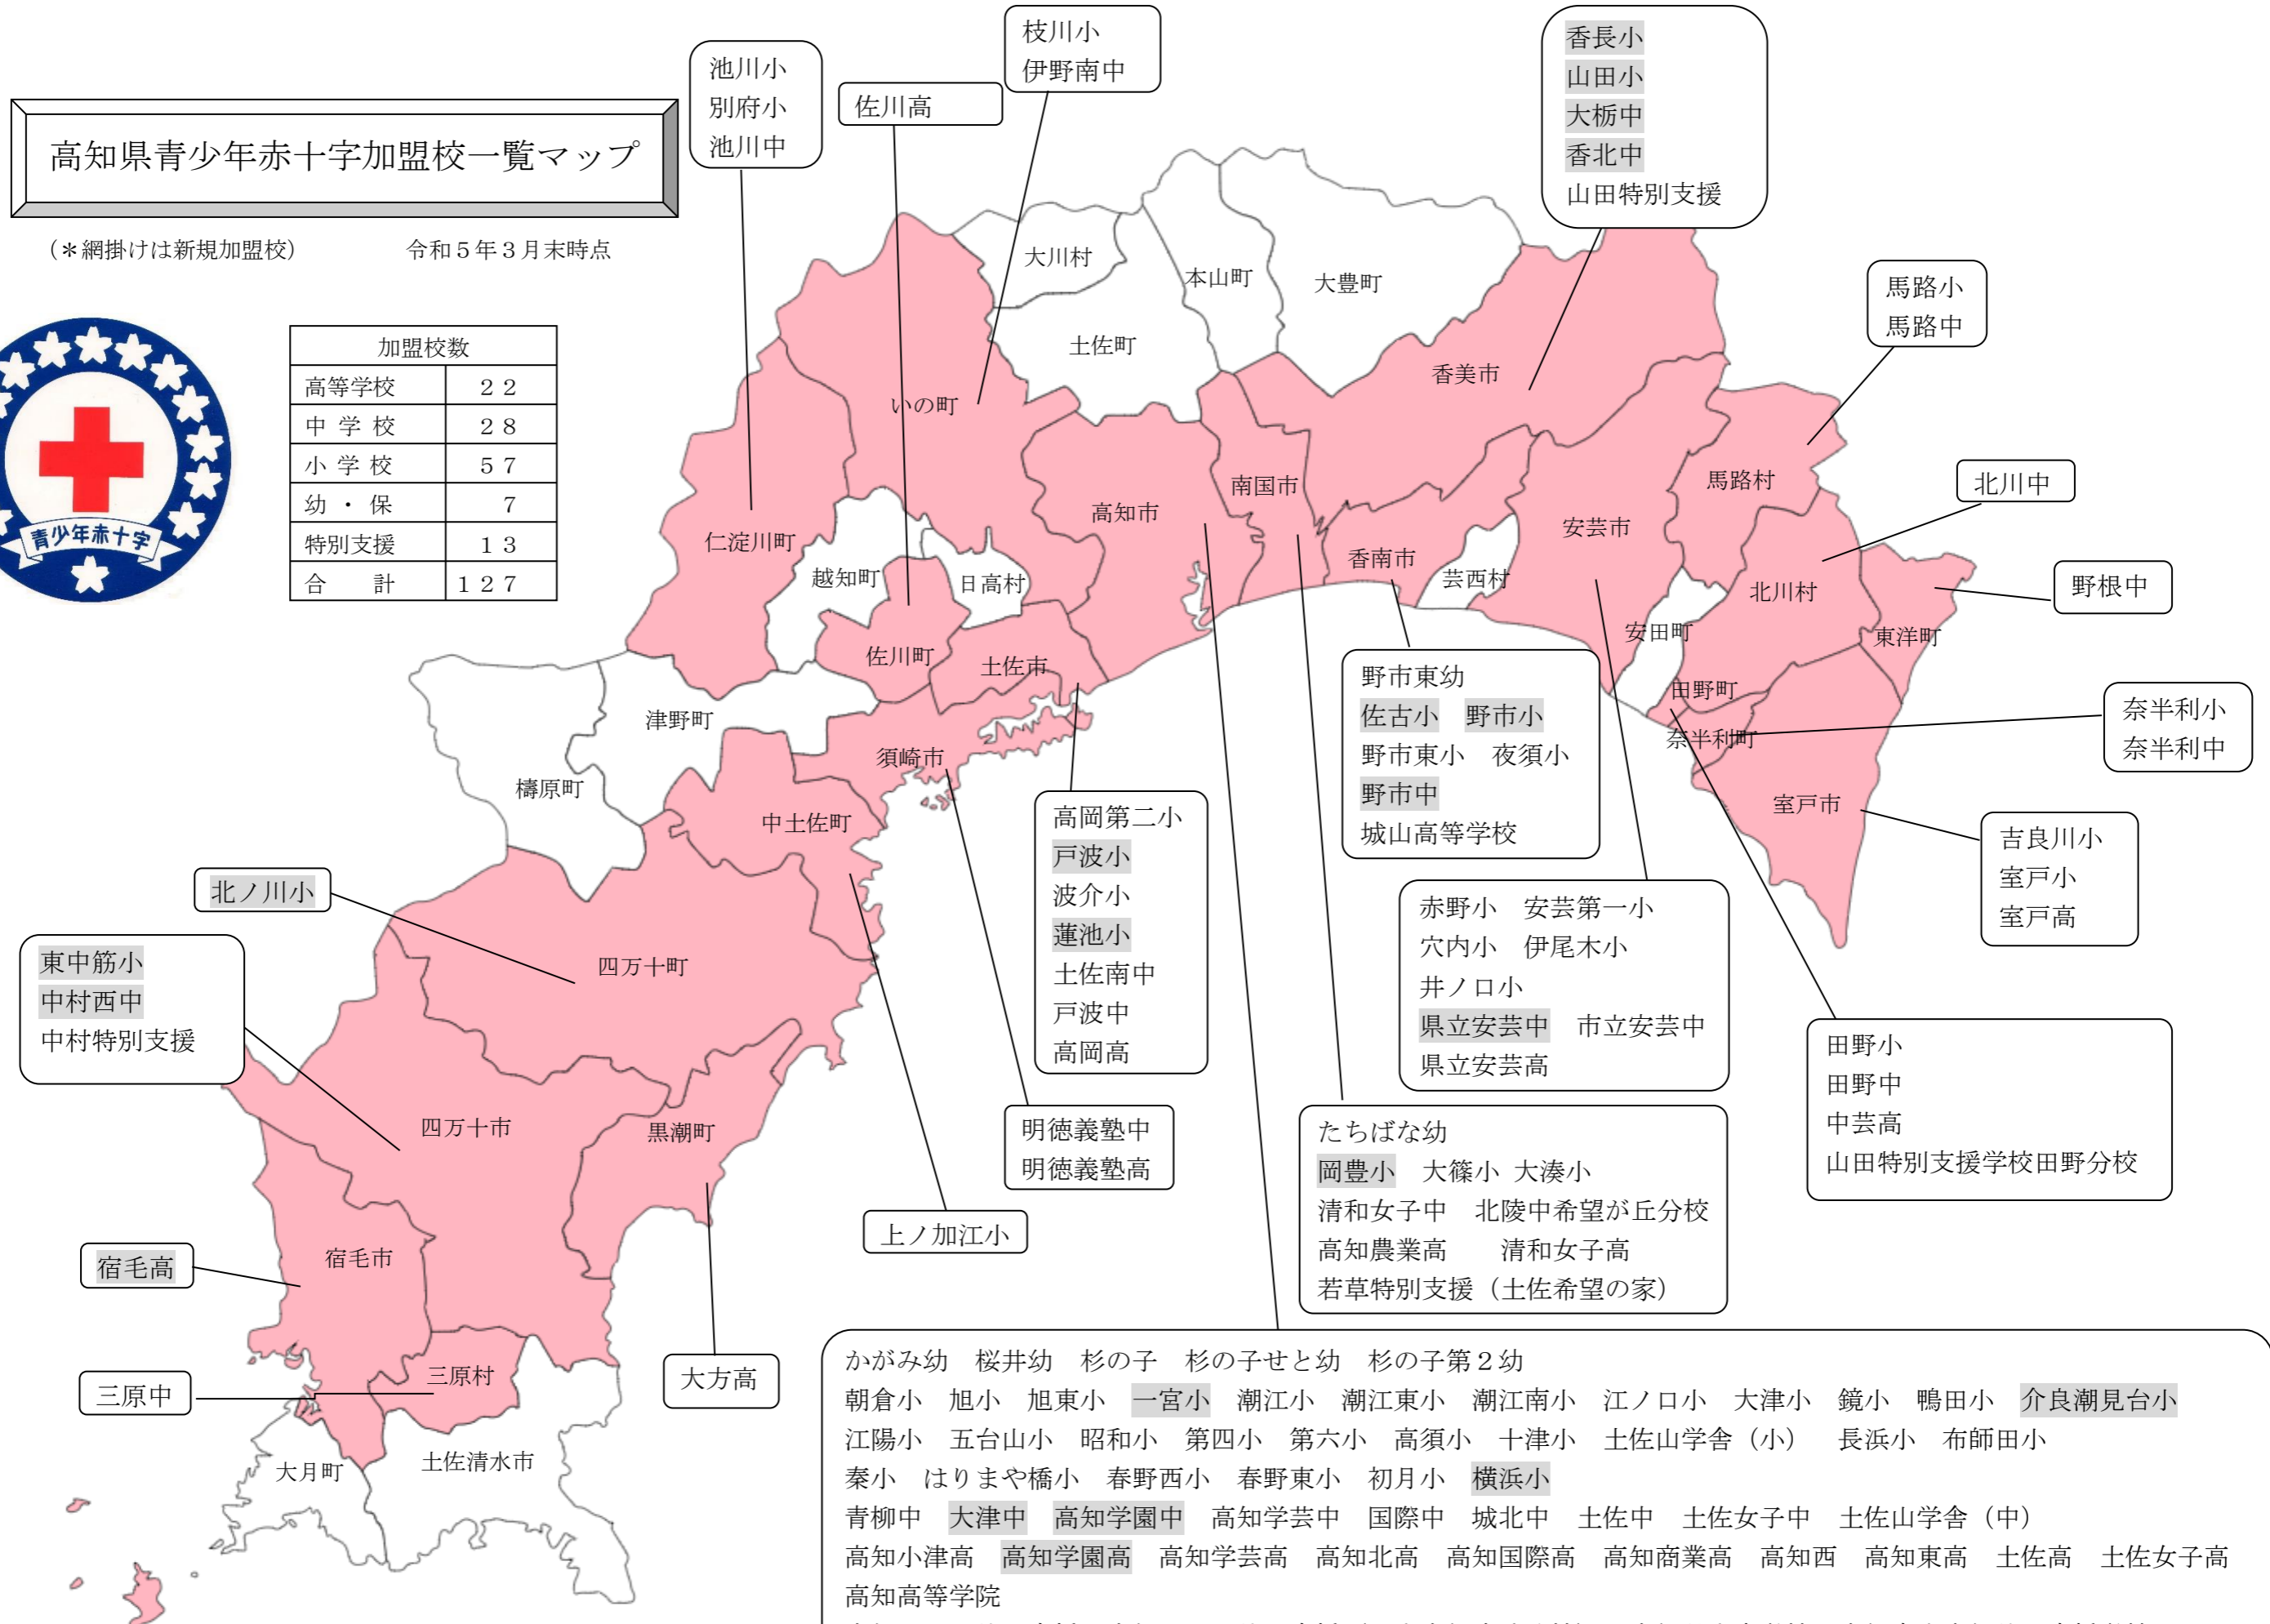

# 高知県青少年赤十字加盟校一覧マップ

(\* 網掛けは新規加盟校)

令和5年3月末時点

加盟校数	
高等学校	22
中学校	28
小学校	57
幼・保	7
特別支援	13
合計	127

- かがみ幼 桜井幼 杉の子 杉の子せと幼 杉の子第2幼
- 朝倉小 旭小 旭東小 一宮小 潮江小 潮江東小 潮江南小 江ノ口小 大津小 鏡小 鴨田小 介良潮見台小
- 江陽小 五台山小 昭和小 第四小 第六小 高須小 十津小 土佐山学舎(小) 長浜小 布師田小
- 秦小 はりまや橋小 春野西小 春野東小 初月小 横浜小
- 青柳中 大津中 高知学園中 高知学芸中 国際中 城北中 土佐中 土佐女子中 土佐山学舎(中)
- 高知小津高 高知学園高 高知学芸高 高知北高 高知国際高 高知商業高 高知西 高知東高 土佐高 土佐女子高
- 高知高等学院
- 高知江の口特別支援 高知江の口特別支援(国立高知病院分校) 高知県立盲学校 高知市立高知特別支援学校
- 高知大教育学部附属特別支援 日高特別支援学校高知みかづき分校 日高特別支援学校高知しんほんまち分校
- 若草特別支援本校 若草特別支援(子鹿園分校)