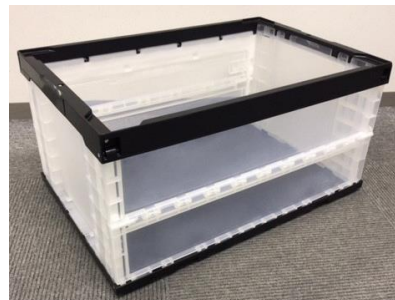

講習資材のサイズ目安

成人人形

幅 : 約 40 cm
高さ : 約 85 cm
厚さ : 約 25 cm
重さ : 約 15 kg

幼児人形

幅 : 約 30 cm
高さ : 約 20 cm
長さ : 約 110 cm
重さ : 約 7 kg

乳児人形（1体収納）

幅 : 約 50 cm
高さ : 約 25 cm
厚さ : 約 10 cm
重さ : 約 2 kg

乳児人形（4体収納）

幅 : 約 60 cm
高さ : 約 30 cm
厚さ : 約 25 cm
重さ : 約 7 kg

コンテナ（小）

縦 : 約 37 cm
横 : 約 53 cm
高さ : 約 32 cm

AEDトレーナー8台収納可能
収納時重さ: 約 15 kg

コンテナ（大）

縦 : 約 44 cm
横 : 約 65 cm
高さ : 約 32 cm

AEDトレーナー10台収納可能
収納時重さ: 約 20 kg