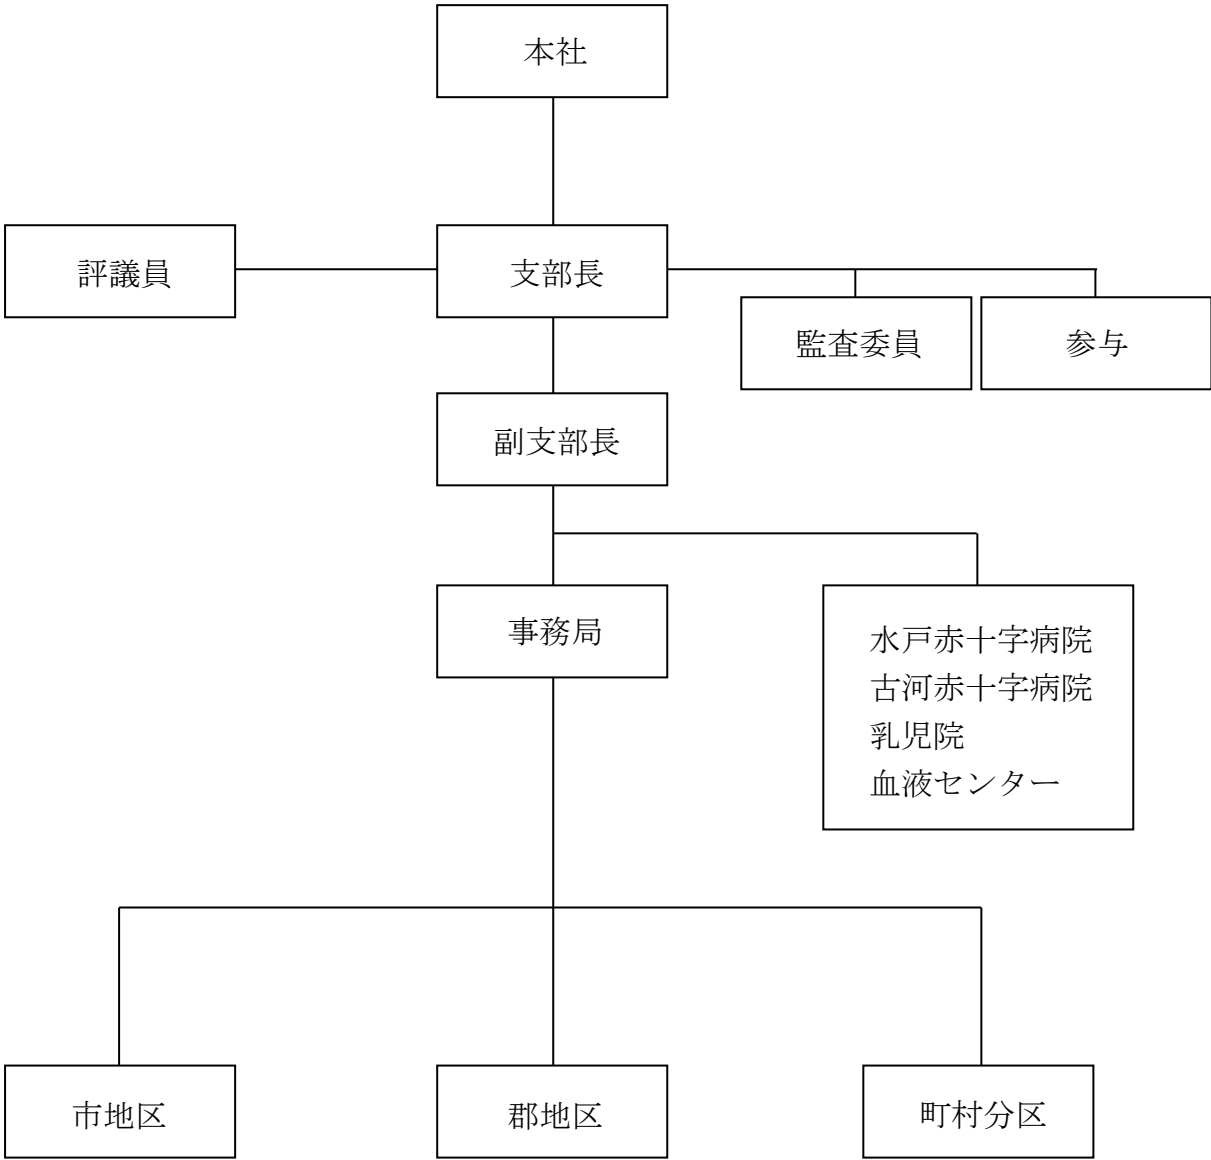

日本赤十字社茨城県支部組織図

令和2年3月31日現在