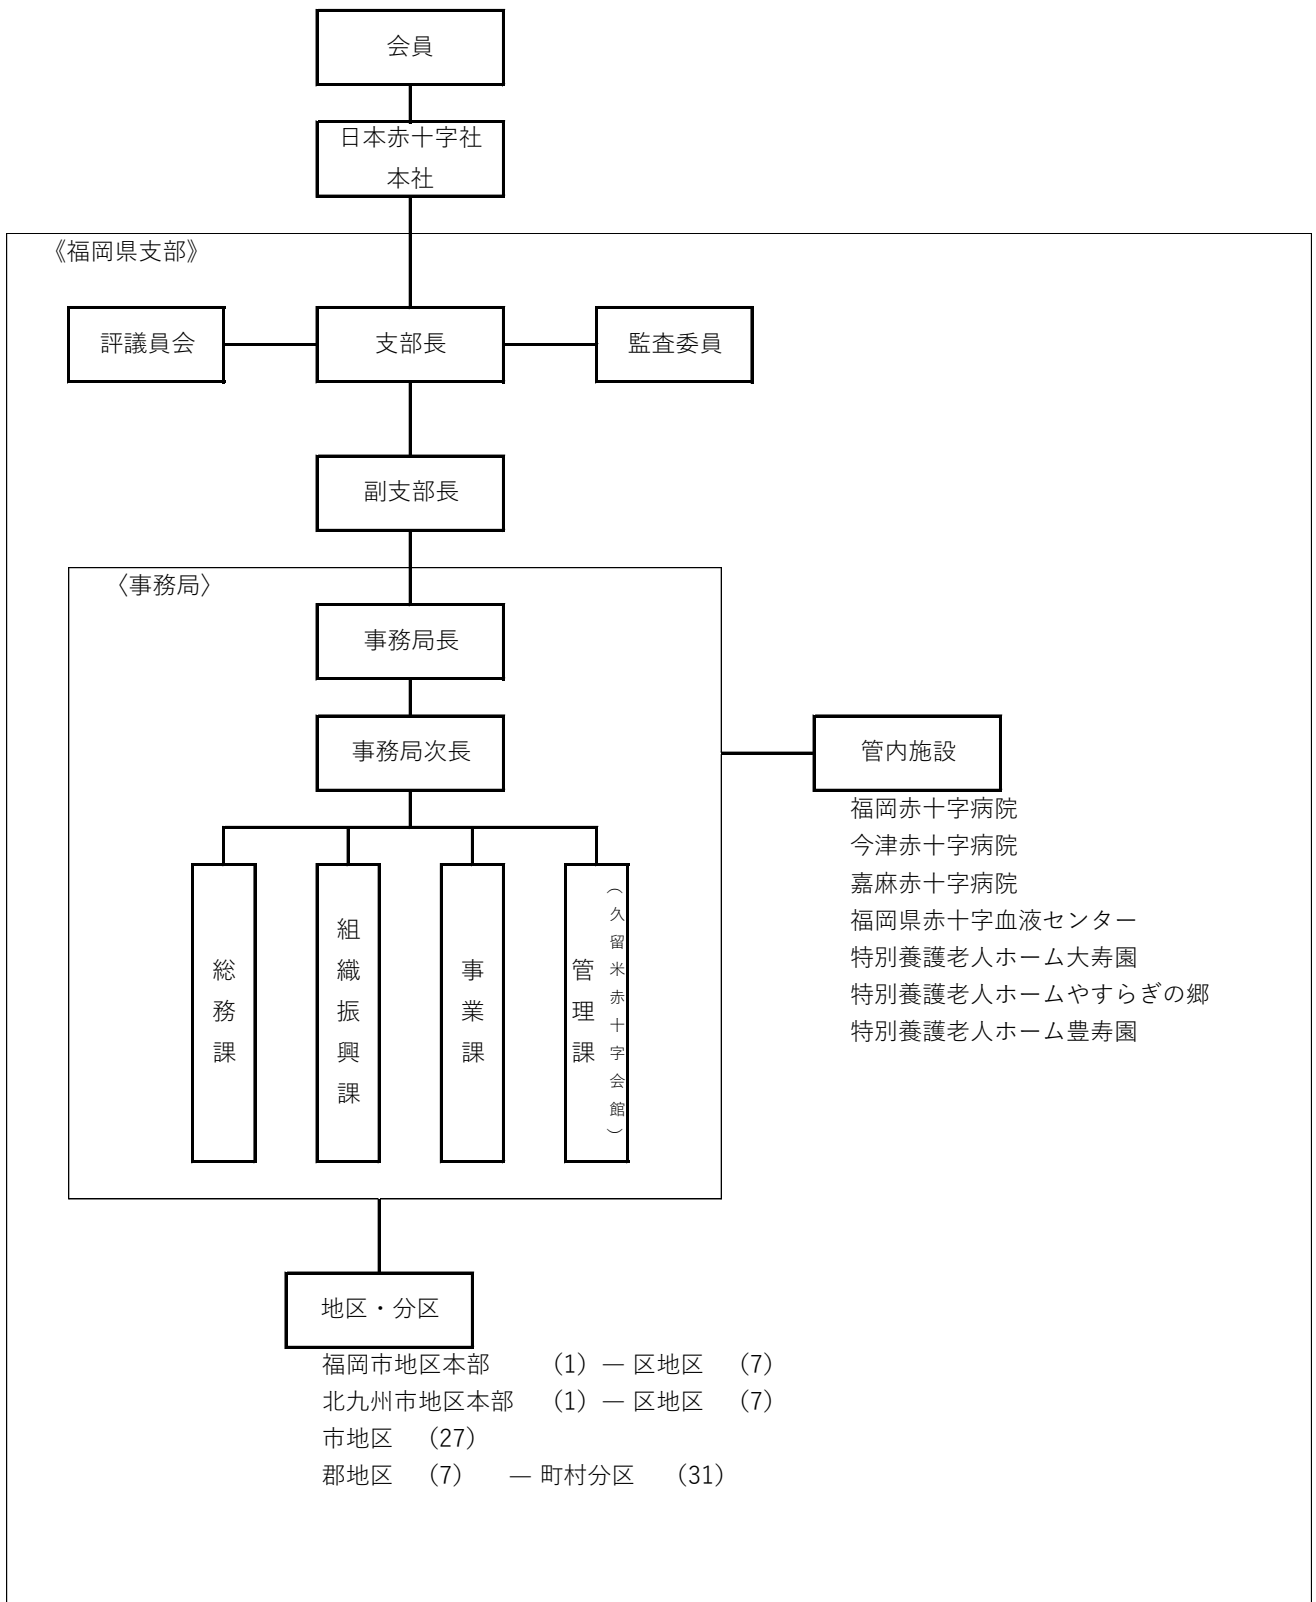

# 日本赤十字社福岡県支部 組織図

## 【関係団体】

日本赤十字九州国際看護大学

## 【本社直轄施設】

日本赤十字社九州ブロック血液センター