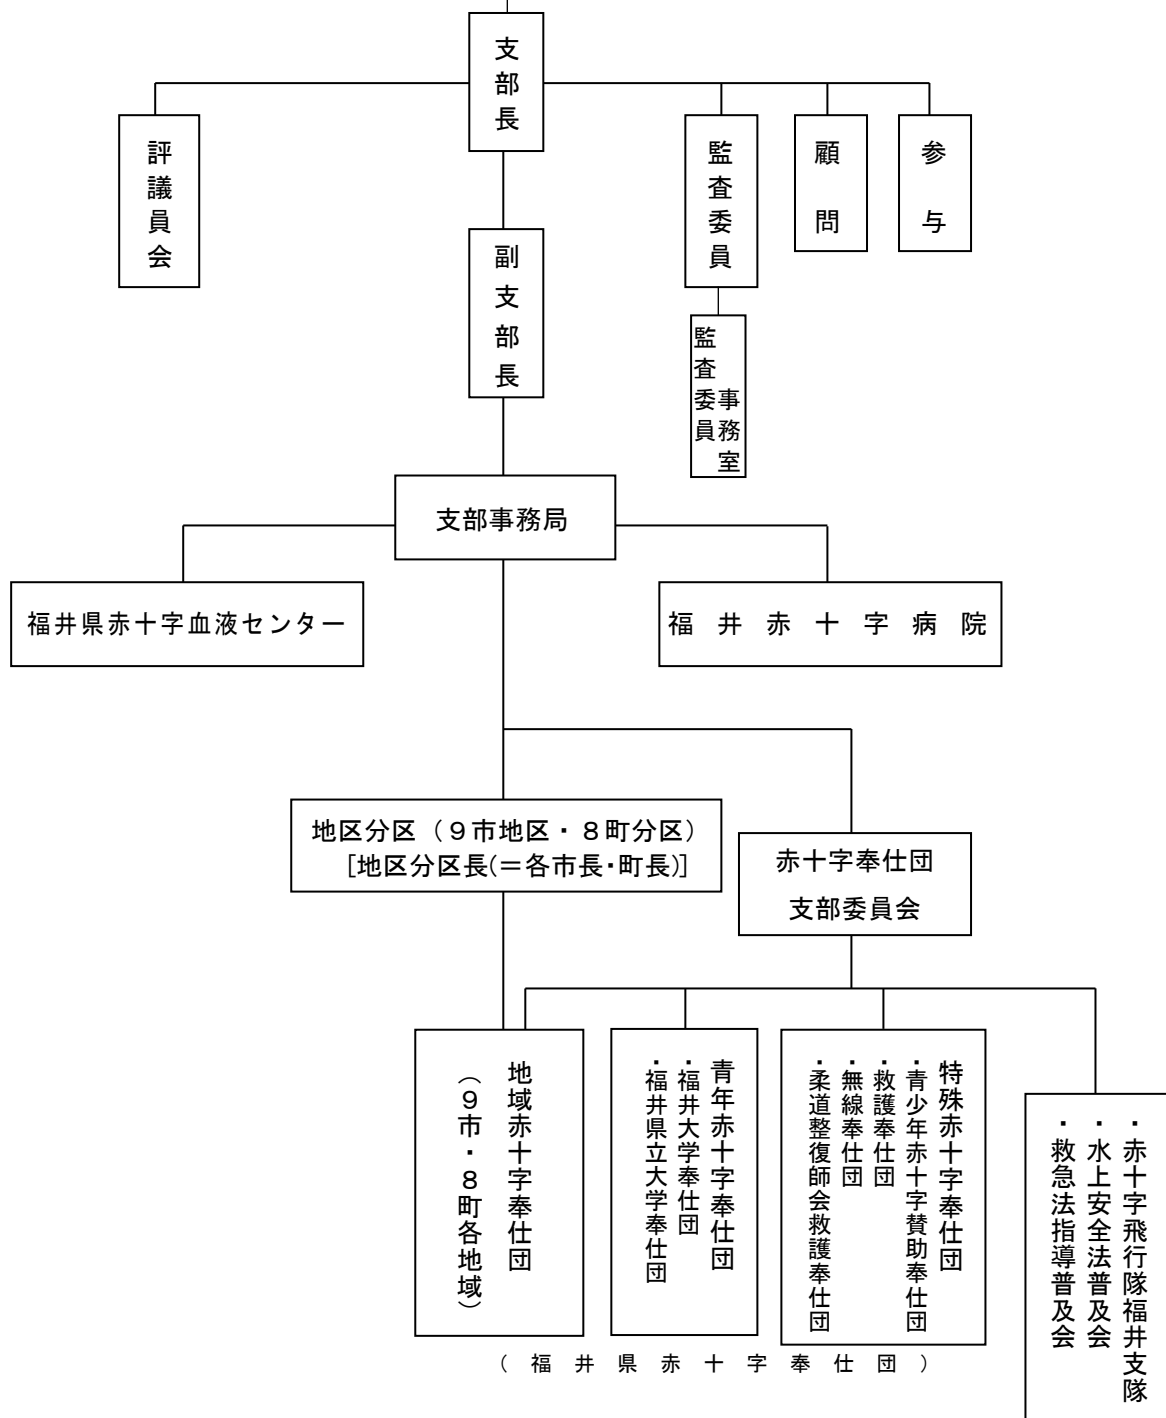

日本赤十字社 本社・支部組織図

(本社)

(福井県支部)

(福井県赤十字奉仕団)