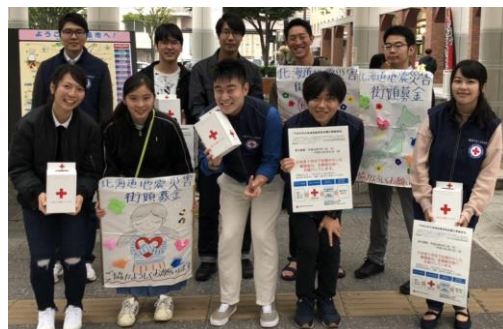

# 青年赤十字奉仕団 神奈川県支部連絡協議会

## 皆さんへのメッセージ

青年赤十字奉仕団神奈川県支部連絡協議会（県連協）では、県内の青奉と学奉の両方が一緒に活動しています。献血広報や血液センター見学など、毎年有意義な活動をしています。