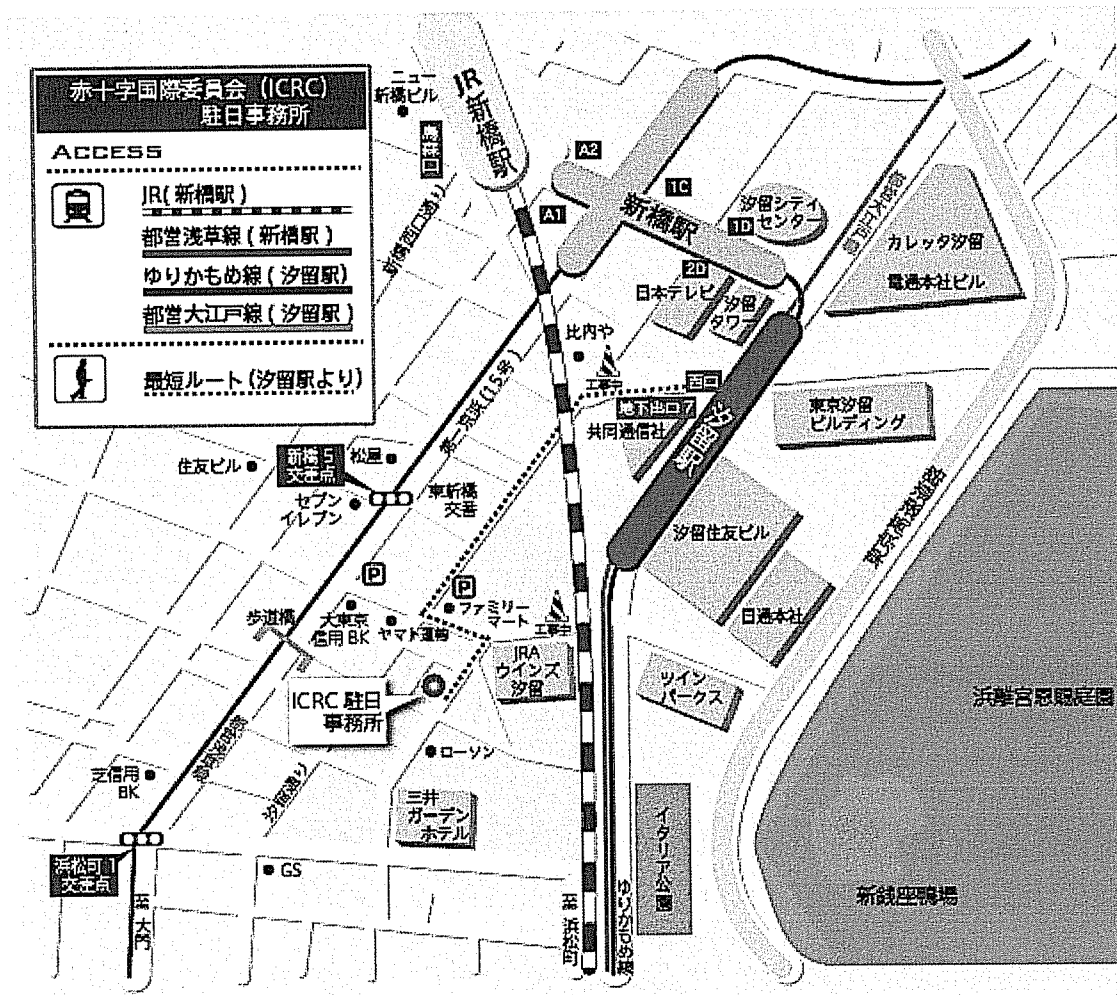

**ICRC 駐日事務所** 〒105-0021 東京都港区東新橋 2-9-3 ラ・ピアッツォーラ 6F

新橋駅 (JR 山手線・東京メトロ銀座線・都営浅草線) より徒歩7分

汐留駅 (都営大江戸線・東京モノレール) より徒歩5分

【徒歩ルート】①汐留イタリア街へ

②JRA ウィンズと広場を挟んだ向かいの建物へ(1階がカバン屋さん)

③カバン屋さんの左脇通路を奥に進み、エレベーターで6階まで

④「ICRC 駐日事務所」 Tel:03-6459-0750